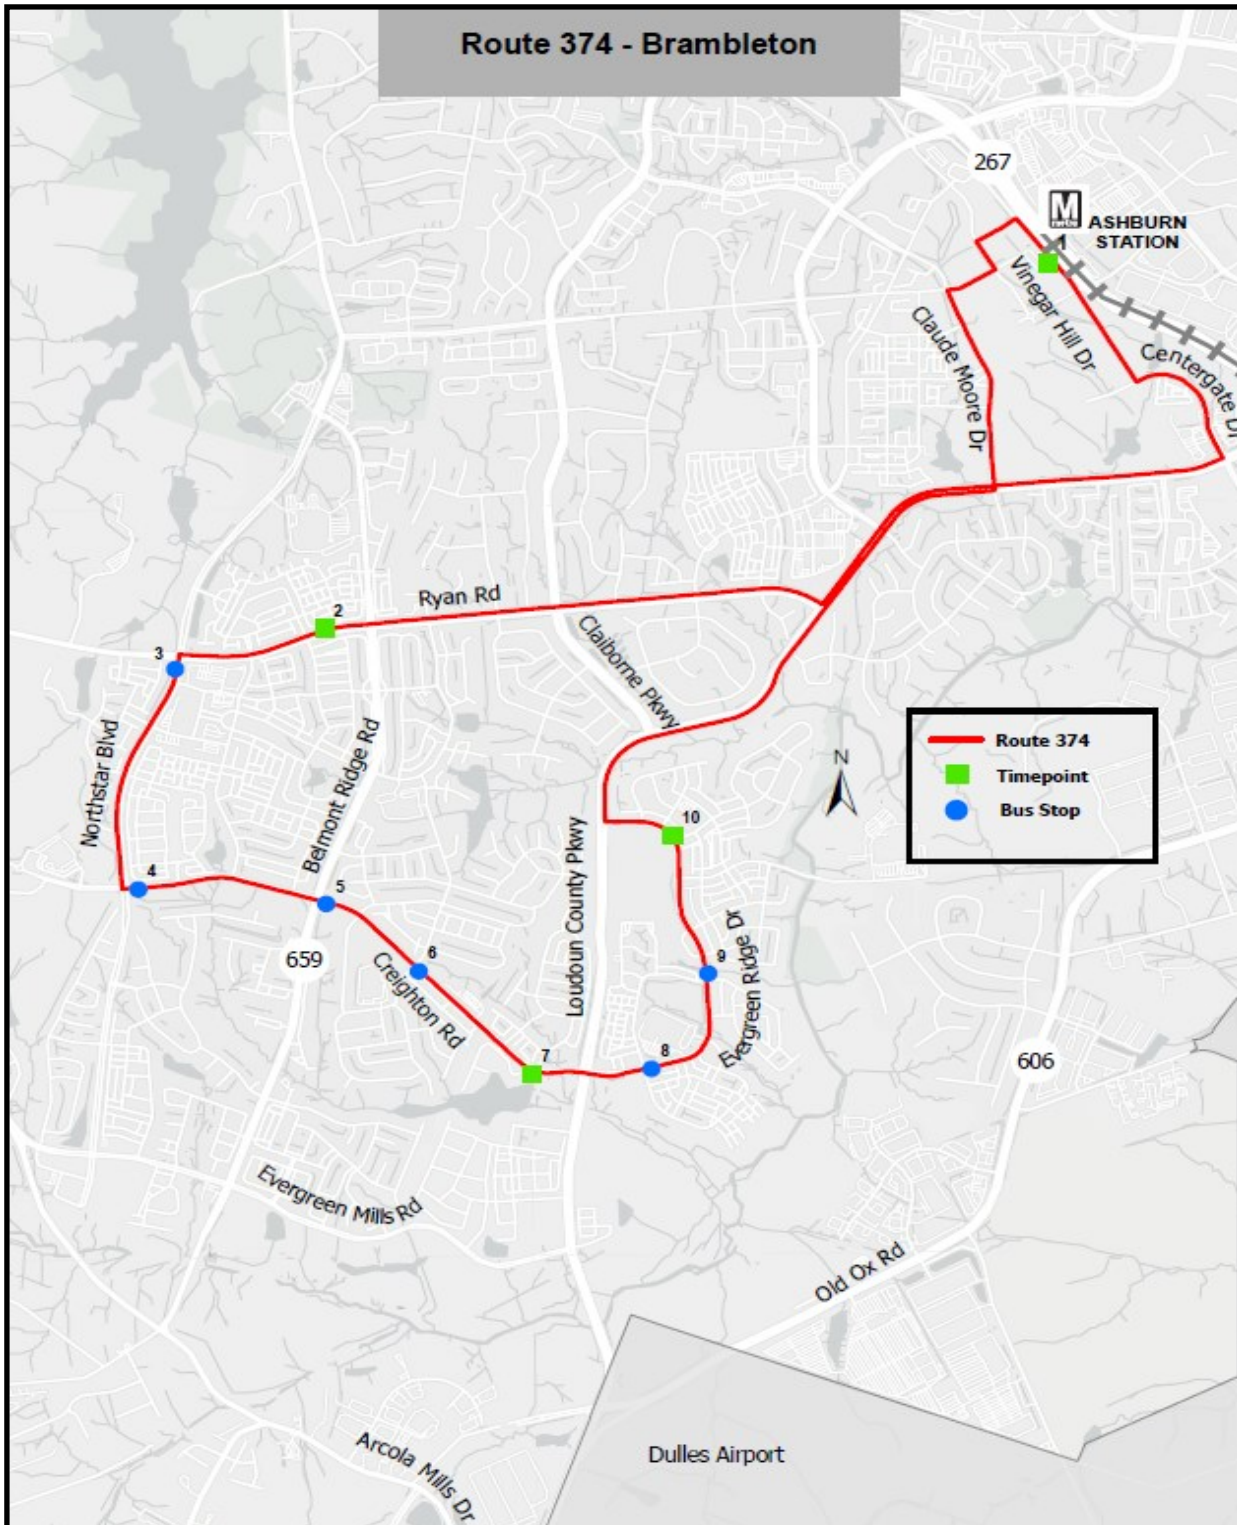

## Route 374 - Brambleton

### Estación del Metro Ashburn

Con paradas en:

- Ryan Road
- Creighton Road
- Evergreen Ridge Drive

Para tarifas e información importante sobre el sistema de autobuses, visite [loudoun.gov/rider-information](http://loudoun.gov/rider-information).

# 374 ESTACIÓN DE METRO BROADLANDS/ASHBURN

Salida Ashburn Metro Estación Autobus Sur Andén P 	Ryan Road & Blue Elder Terrace	Creighton Road & Cumulus Terrace	Evergreen Ridge Drive & Barnstead Drive	Llegada Ashburn Metro Estación Autobus Sur Andén P 
1 	2 	7 	10 	1 

## NUMERO DE PARADA DE AUTOBUS/ NOMBRE DE PARADA DE AUTOBUS

1. Estación de Metro Ashburn 
2. Ryan Rd @ Blue Elder Ter 
3. Northstar Blvd @ Ryan Rd (Brambleton Town Center)
4. Creighton Rd @ Northstar Blvd
5. Creighton Rd @ Belmont Ridge Rd
6. Creighton Rd @ Minerva Dr
7. Creighton Rd @ Cumulus Ter (east) 
8. Evergreen Ridge Dr @ Hopewell Manor Ter
9. Evergreen Ridge Dr @ Hattontown Woods Ter
10. Evergreen Ridge Dr @ Barnstead Dr 
1. Estación de Metro Ashburn 
 <b>Tiempo de Espera</b>
Los autobuses paran en todas las estaciones listadas antes.