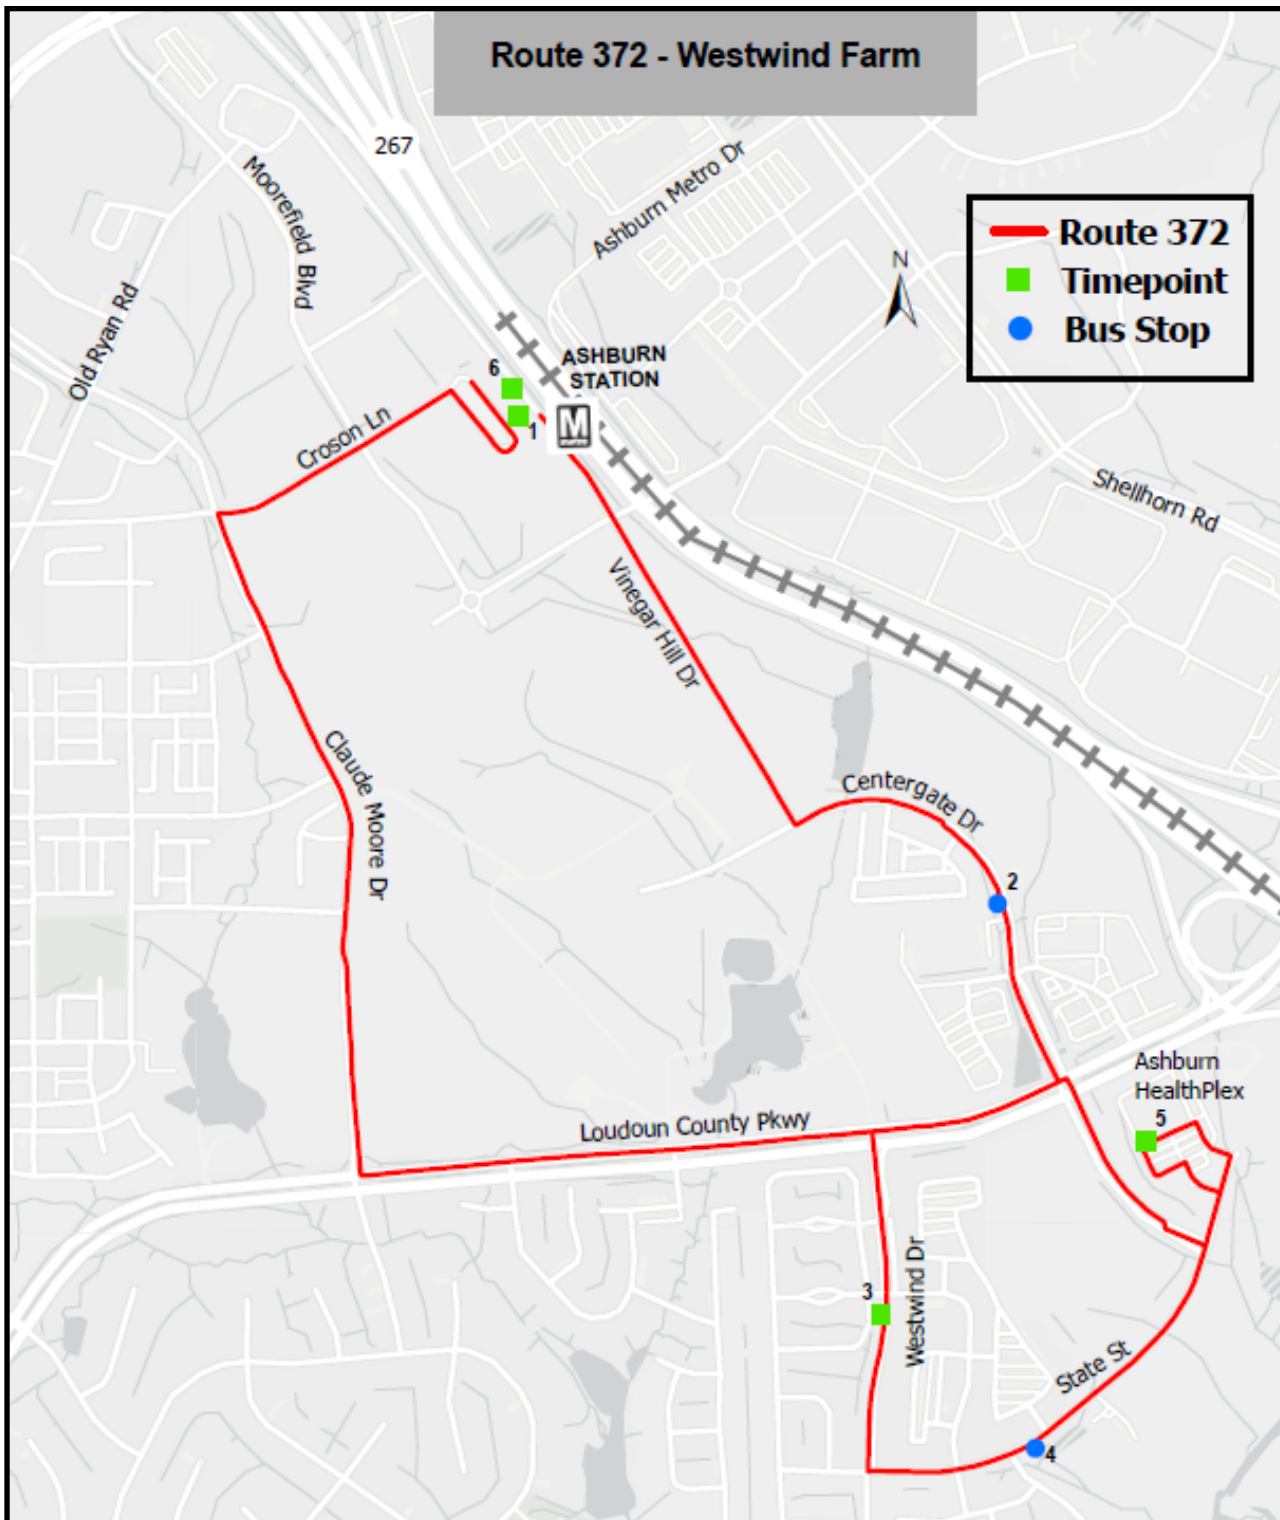

Route 372 - Westwind Farm

372

Efectivo Mayo 1, 2023

Westwind Farm

Estación del Metro Ashburn

Con paradas en:

- Centergate Drive
- INOVA Healthplex

Servicio en días de
semana

372 ESTACIÓN DE METRO WESTWIND FARM/ASHBURN

Salida Ashburn Metro Estación Autobus Sur	Westwind Drive @Maison Blanc Square	INOVA Ashburn Healthplex	Llegada Ashburn Metro Estación
			
1	3	5	6

Servicio AM día de semana

NUMERO DE PARADA DE AUTOBUS/ NOMBRE DE PARADA DE AUTOBUS

1. Estación de Metro Ashburn-Autobus del Sur Andén M
2. Centergate Dr
3. Westwind Dr @ Maison Blanc Sq
4. State St @ Thorncroft Ter
5. INOVA Ashburn Healthplex
6. Estación de Metro Ashburn - South Kiss & Ride

Tiempo de Espera

Los autobuses paran en todas las estaciones listadas antes.