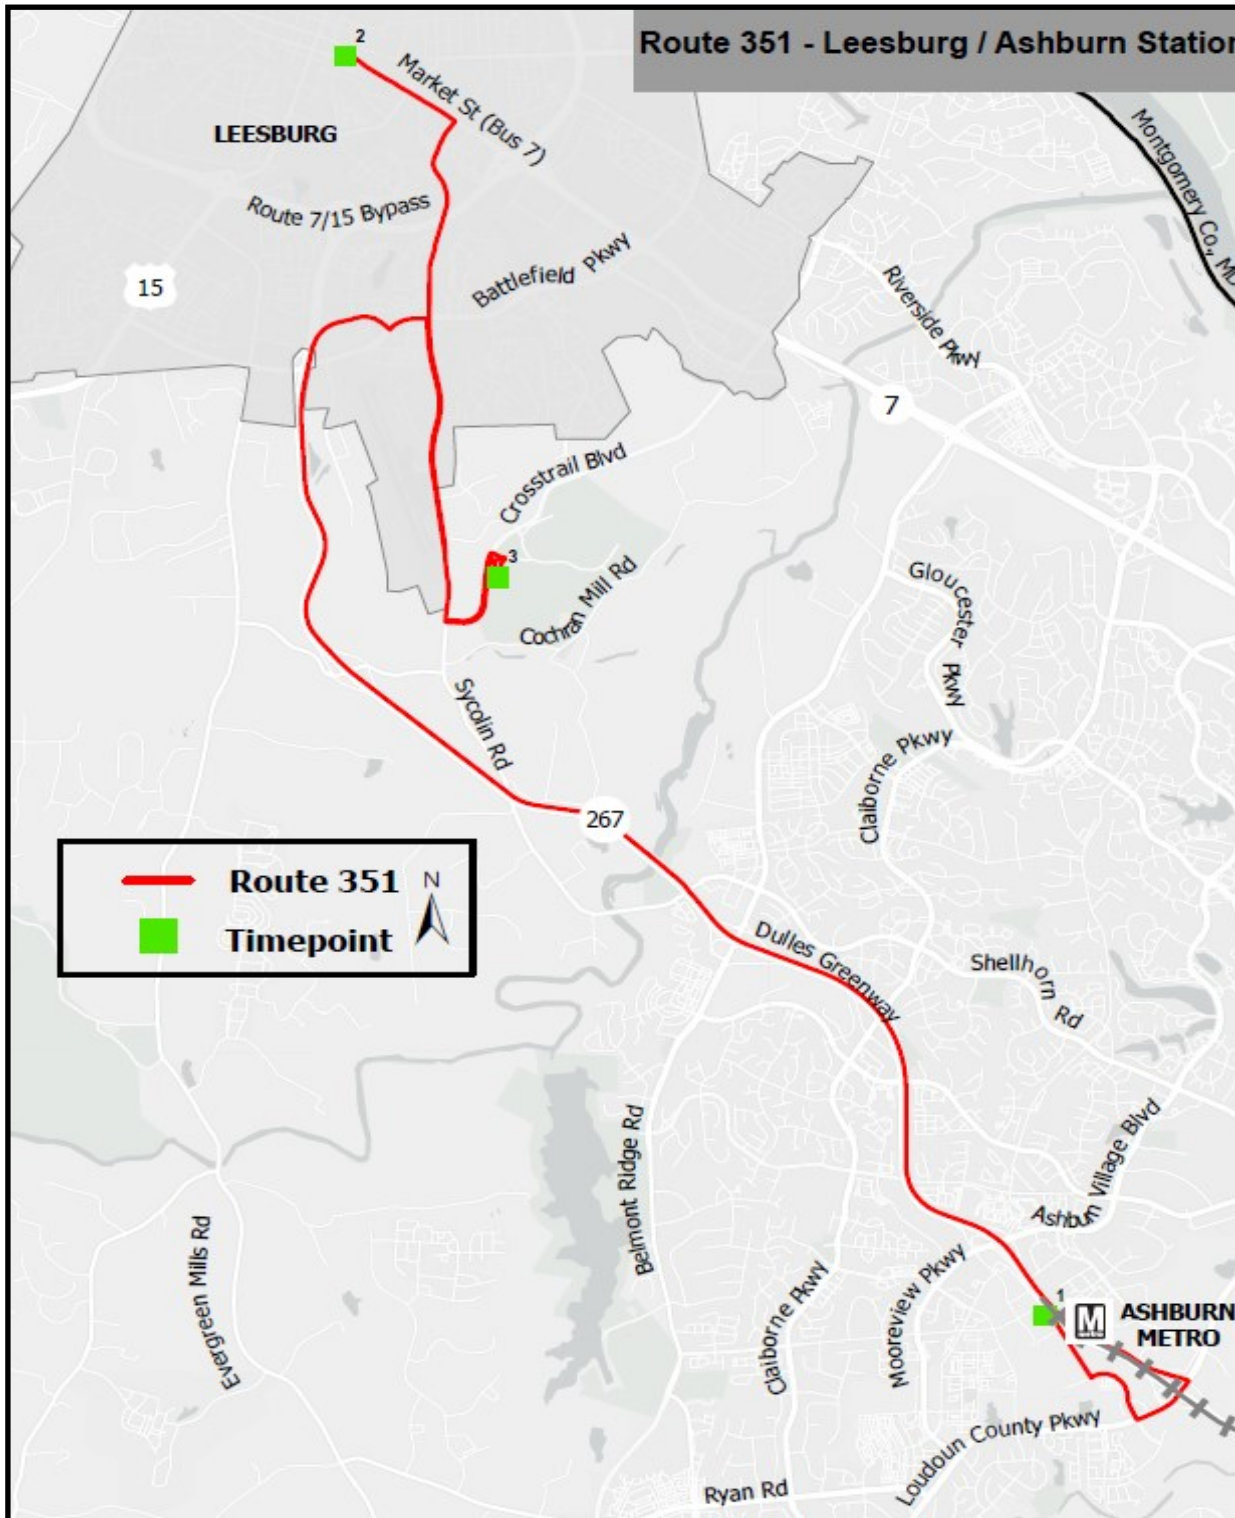

Route 351 - Leesburg / Ashburn Station

351

Efectivo Julio 1, 2023

Leesburg

Estación de Metro Ashburn

Con paradas en:

- Centro de Gobierno del Condado de Loudoun
- Estacionamiento y Embarque Leesburg II Lot @ Segra Field

351 ESTACIÓN DE METRO LEESBURG/ASHBURN

Salida Estación de Metro Ashburn Sur Andén Q 	Centro de Gobierno del Condado de Loudoun— 1 Harrison Street, SE Leesburg	Leesburg II Estacionamiento y Embarque Lot - Segra Campo 42075 Loudoun United Drive, Leesburg	Llegada Metro Ashburn Estación Sur Andén Q 
1	2	3	1
—	—	4:35	4:52
—	—	5:00	5:17
4:54	5:14	5:26	5:43
5:19	5:39	5:51	6:08
5:45	6:05	6:17	6:34
6:10	6:30	6:42	6:59
6:49	7:09	7:21	7:38
7:14	7:34	7:46	8:03
7:40	8:00	8:12	8:29
8:05	8:25	8:37	8:54
8:31	8:51	9:03	9:20
8:56	9:15	—	—
9:35	9:55	10:05	10:22
10:24	10:44	10:54	11:11
11:13	11:33	11:43	12:00
12:15	12:35	12:45	1:02
1:06	1:35	1:40	1:57
Salida Estación de Metro Ashburn Sur Andén Q 	Estacionamiento y Embarque Leesburg II Lot - Segra Campo 42075 Loudoun United Drive, Leesburg	Loudoun Condado Gobierno 1 Harrison Street, SE Leesburg	Llegada Ashburn Metro Estación Sur Andén Q 
1	3	2	1
1:59	2:19	2:30	2:46
2:48	3:08	3:19	3:35
3:19	3:39	3:50	4:06
3:50	4:10	4:21	4:37
4:08	4:28	4:39	4:55
4:39	4:59	5:15	5:31
4:57	5:17	5:36	5:52
5:33	5:53	6:04	6:20
6:07	6:27	6:38	6:54
6:35	6:55	7:06	7:22
6:56	7:16	7:27	7:43
7:24	7:44	7:55	8:11
7:45	8:05	8:16	8:32
8:26	8:46	8:57	9:13
8:47	9:07	9:18	9:34
9:15	9:35	9:46	10:02
9:36	9:56	10:07	10:23
10:04	10:24	10:34	—
10:27	10:47	10:57	—