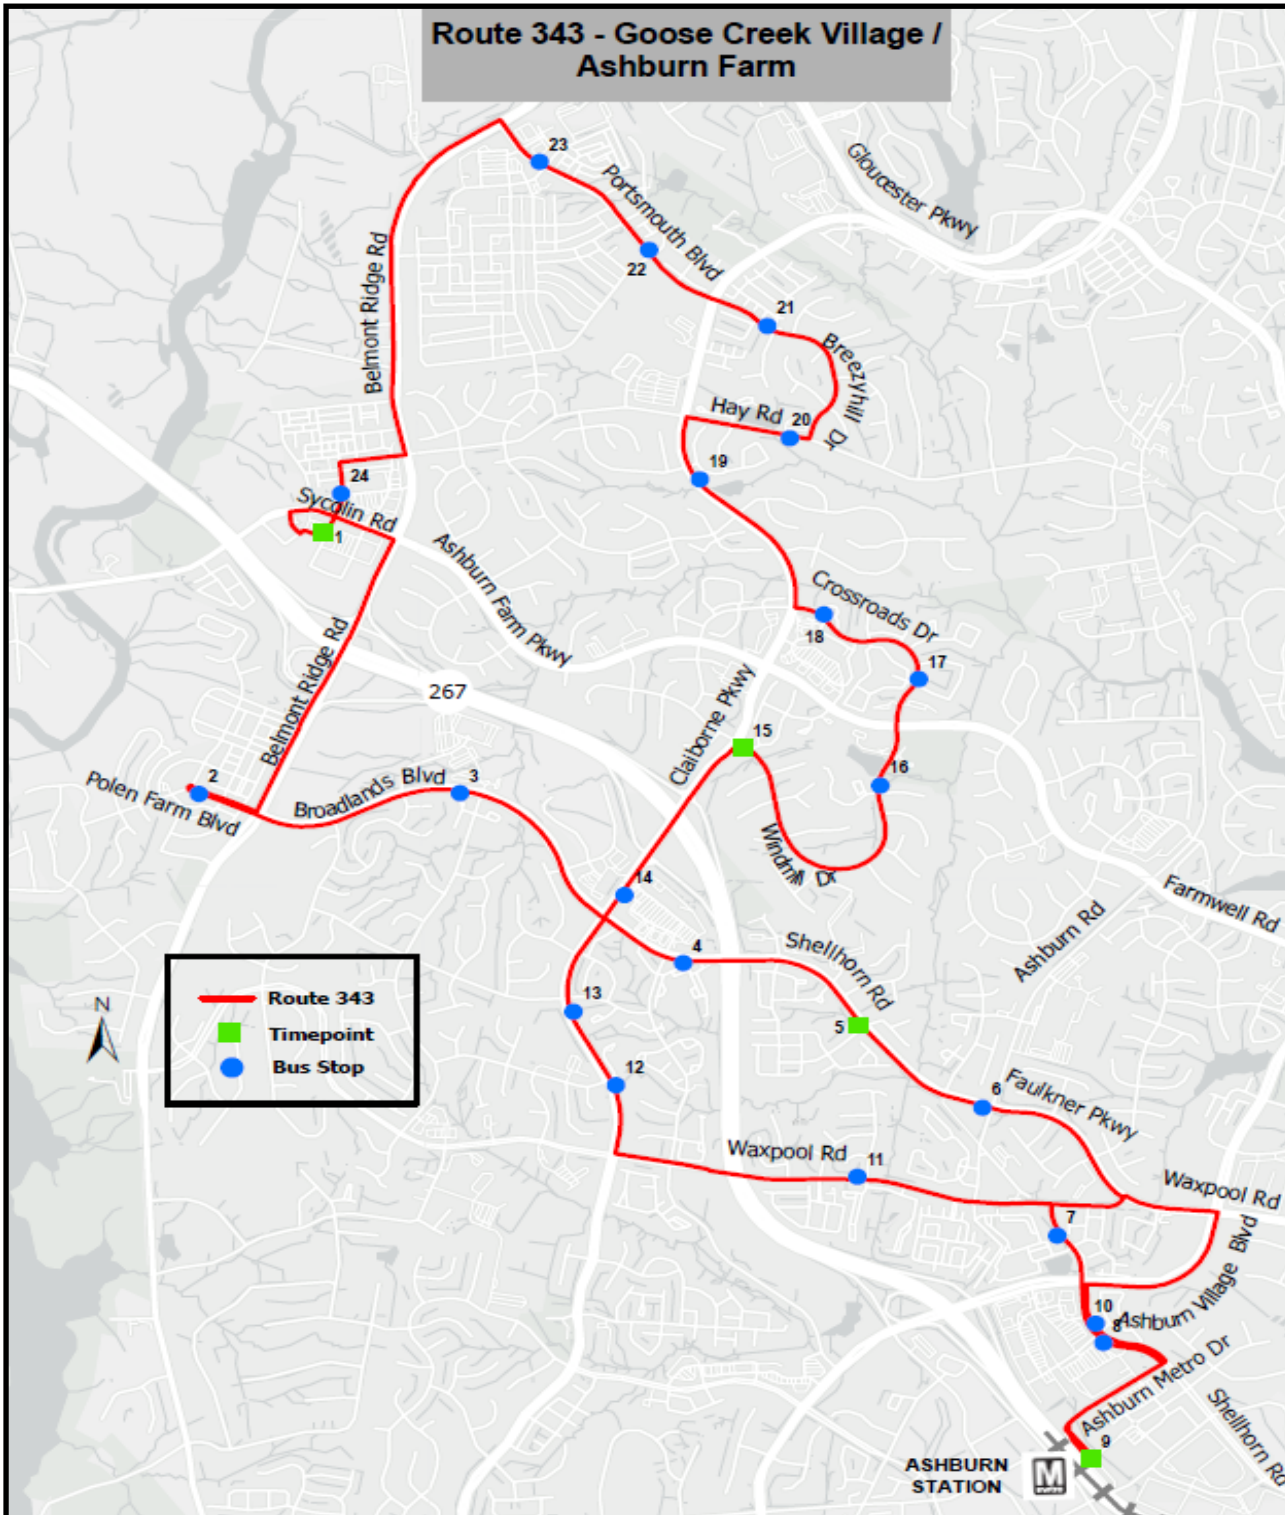

## Route 343 - Goose Creek Village / Ashburn Farm

# 343 GOOSE CREEK & Estación de Metro Ashburn/Ashburn Farm

Estacionamiento y Embarque Goose Creek Village Lot -20785 Century Corner Drive, Ashburn	Shellhorn Road & Fullerton Street/ Willow Breeze Square	Llegada Ashburn Metro Estación Autobus Norte Andén D	Salida Ashburn Metro Estación Autobus Norte Andén D	Windmill Drive & Claiborne Pkwy	Estacionamiento y Embarque Goose Creek Village Lot -20785 Century Corner Drive, Ashburn
1	5	9	9	15	1
<b>Servicio AM día de semana</b>					
4:49	4:56	5:02	5:04	5:14	5:26
5:27	5:34	5:40	5:42	5:52	6:04
6:05	6:12	6:18	6:20	6:30	6:42
6:43	6:50	6:56	7:11	7:21	7:33
7:34	7:41	7:47	7:49	7:59	8:11
8:12	8:19	8:25	8:27	8:37	8:49
8:50	8:57	9:03	—	—	—
<b>Servicio PM días de semana</b>					
—	—	—	3:19	3:29	3:41
3:42	3:49	3:55	3:57	4:07	4:19
4:20	4:27	4:33	4:35	4:45	4:57
4:58	5:05	5:11	5:26	5:36	5:48
5:49	5:56	6:02	6:04	6:14	6:26
6:27	6:34	6:40	6:42	6:52	7:04
7:05	7:12	7:18	7:33	7:43	7:55
7:56	8:03	8:09	8:11	8:21	8:33
8:34	8:41	8:47	8:49	8:59	9:11
9:12	9:19	9:25	9:40	9:50	10:02
10:03	10:10	10:16	10:18	10:28	10:40
10:41	10:48	10:54	—	—	—

**Tiempo de Espera**

Los autobuses paran en todas las estaciones listadas antes.