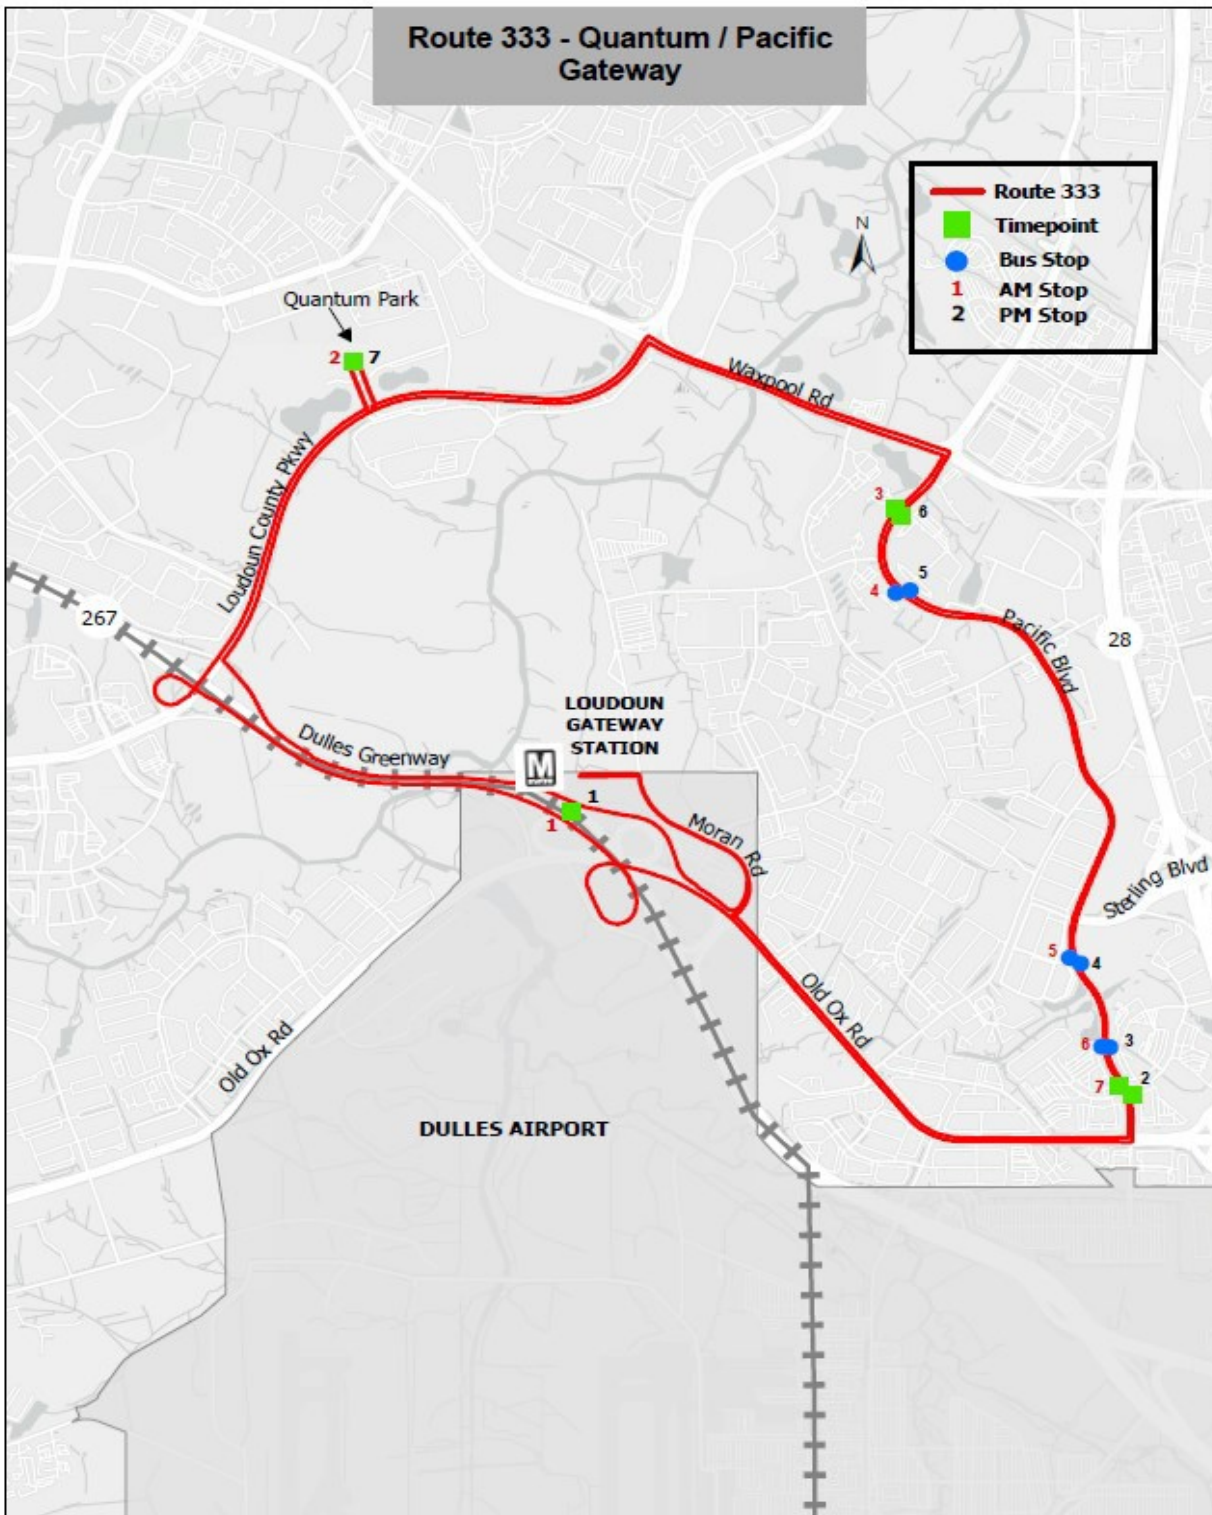

## Route 333 - Quantum / Pacific Gateway

## Quantum-Pacific-Gateway Loop

**Quantum-Pacific-Gateway Loop/Estación de Metro**

**333 Loudoun Gateway**

Salida Loudoun Estación Getaway Andén E	Quantum Park	Pacific Blvd @ AOL Way	Pacific Blvd & Negocios Corte	Llegada Loudoun Estación Getaway Andén E
				
1 	2 	3 	7 	1 
Servicio AM día de semana				
6:15	6:23	6:26	6:30	6:36
6:27	6:35	6:37	6:42	6:48
6:39	6:47	6:50	6:54	7:00
6:52	7:00	7:03	7:07	7:13
7:03	7:11	7:14	7:18	7:24
7:17	7:25	7:28	7:32	7:38
7:27	7:35	7:38	7:42	7:48
7:42	7:50	7:53	7:57	8:03
7:51	7:59	8:02	8:06	8:12
8:07	8:15	8:18	8:22	8:28
8:27	8:35	8:37	8:42	8:48
8:42	8:51	8:53	8:58	9:04
8:55	9:03	9:06	9:10	9:16
9:07	9:15	9:18	9:22	9:28
9:19	9:27	9:30	9:34	9:40
9:31	9:39	—	—	—
9:43	9:51	9:54	9:58	10:04
10:07	10:15	10:18	10:22	10:28
10:31	10:39	10:42	10:46	10:52
11:07	11:15	11:18	11:22	11:28
11:31	11:39	11:42	11:46	11:52
11:55	12:03	12:06	12:10	12:16
12:19	12:27	12:30	12:34	12:40
12:43	12:51	12:54	12:58	1:04
1:07	1:15	1:18	1:22	1:28

**Quantum-Pacific-Gateway Loop/Estación de Metro**

**333 Loudoun Gateway**

Salida Loudoun Estación Getaway Andén E	Pacific Blvd @ Indian Creek Drive	Pacific Blvd @ AOL Way	Quantum Park	Llegada Loudoun Estación Getaway Andén E
				
1 	2 	6 	7 	1 
Servicio PM días de semana				
1:43	1:50	1:54	1:58	2:06
2:09	2:16	2:20	2:24	2:32
2:35	2:42	2:46	2:50	2:58
3:01	3:08	3:12	3:16	3:24
—	—	—	3:28	3:36
3:27	3:34	3:38	3:42	3:50
3:39	3:46	3:50	3:54	4:02
3:53	4:00	4:04	4:08	4:16
4:05	4:12	4:16	4:20	4:28
4:19	4:26	4:30	4:35	4:43
4:31	4:38	4:42	4:46	4:54
4:46	4:53	4:57	5:02	5:10
4:57	5:04	5:08	5:12	5:20
5:13	5:20	5:24	5:29	5:37
5:23	5:30	5:34	5:38	5:46
5:40	5:47	5:51	5:56	6:04
6:01	6:08	6:12	6:16	6:24
6:19	6:26	6:30	6:34	6:42
6:30	6:37	6:42	6:47	6:55
6:45	6:52	6:47	7:01	7:09
6:58	7:05	7:10	7:14	7:22